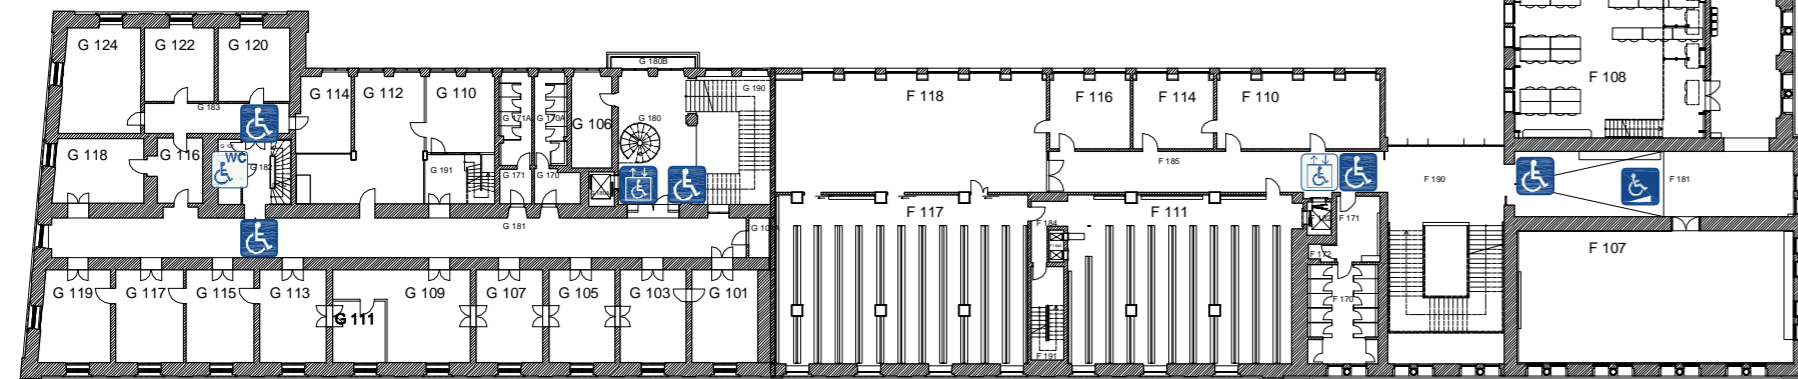

LMU-München
Ref. IV.1 Planstand 11-2010
Geschwister-Scholl-Platz 1, Ludwigstr. 27
Geb.Nr: 0000, 0009, 0010, 0011, 0019, 0020, 0021, 0030, 0040

1. Obergeschoss
0 5m 10m 15m 20m